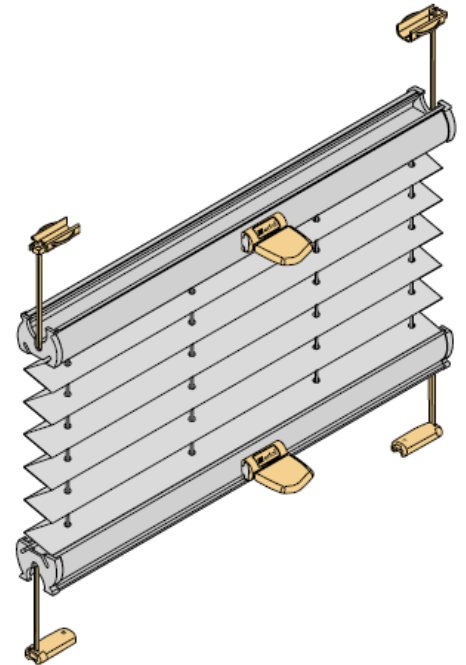

Premium-Plissee

Verspannt VS 2

- verspannte Anlage mit verstellbarem Ober- und Unterprofil
- Bediengriff am Ober- und Unterprofil
- auf Wunsch zwei Bediengriffe pro Profil (Empfehlung ab Breite 120 cm)
- Befestigung Spannschuhe oder Wandwinkel
- Klemmträger (nur Kunststofffenster) gegen Aufpreis
- Bedienstab gegen Aufpreis

GRÖSSENBEREICHE

- min. Breite 20 cm
- min. Höhe 20 cm
- max. Breite 150 cm
- max. Höhe 150 cm
- oder
- max. Breite 120 cm
- max. Höhe 220 cm

Profile und Kunststoffteile

PROFILE

- weiss pulverbeschichtet RAL 9016
 - silber eloxiert E6/EV1
 - messing matt eloxiert E6/C-2
 - schwarzbraun pulverbeschichtet RAL 8022
 - anthrazit pulverbeschichtet RAL 7016
- Weitere RAL-Farben sind gegen Aufpreis erhältlich,

KUNSTSTOFFTEILE

- weiss
- grau
- schwarz

SPANNDRÄHTE

UV-beständige, 1 mm starke Spanndrähte aus schwarzem, kunststoffummanteltem Stahldraht

SCHNÜRE

0,8 mm starke Schnüre, farblich auf den Stoff abgestimmt

mittig

zwei Griffe

Bedienstab

In die Glasleiste geschraubt

Auf dem Fensterflügel mit Wandwinkel geschraubt

Montageplatte für schmalen Falz

Auf dem Fensterflügel mit Glasleistenwinkel geschraubt

Klemmträger auf dem Fensterflügel