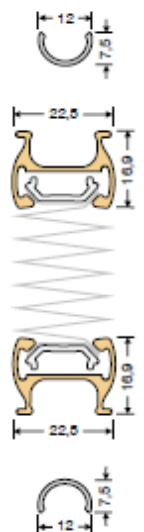

GRÖSSENBEREICHE

- min. Breite 20 cm
- min. Höhe 20 cm
- max. Breite 150 cm
- max. Höhe 150 cm
- oder
- max. Breite 120 cm
- max. Höhe 220 cm

Profile und Kunststoffteile

PROFILE

- weiss pulverbeschichtet RAL 9016
 - silber eloxiert E6/EV1
 - messing matt eloxiert E6/C-2
 - schwarzbraun pulverbeschichtet RAL 8022
 - anthrazit pulverbeschichtet RAL 7016
- Weitere RAL-Farben sind gegen Aufpreis erhältlich,

KUNSTSTOFFTEILE

- weiss
- grau
- schwarz

SPANNDRÄHTE

UV-beständige, 1 mm starke Spanndrähte aus schwarzem, kunststoffummanteltem Stahldraht

SCHNÜRE

0,8 mm starke Schnüre, farblich auf den Stoff abgestimmt

mittig

zwei Griffe

Bedienstab

In die Glasleiste geschraubt

Auf dem Fensterflügel mit Wandwinkel geschraubt

Montageplatte für schmalen Falz

Auf dem Fensterflügel mit Glasleistenwinkel geschraubt

Klemmträger auf dem Fensterflügel